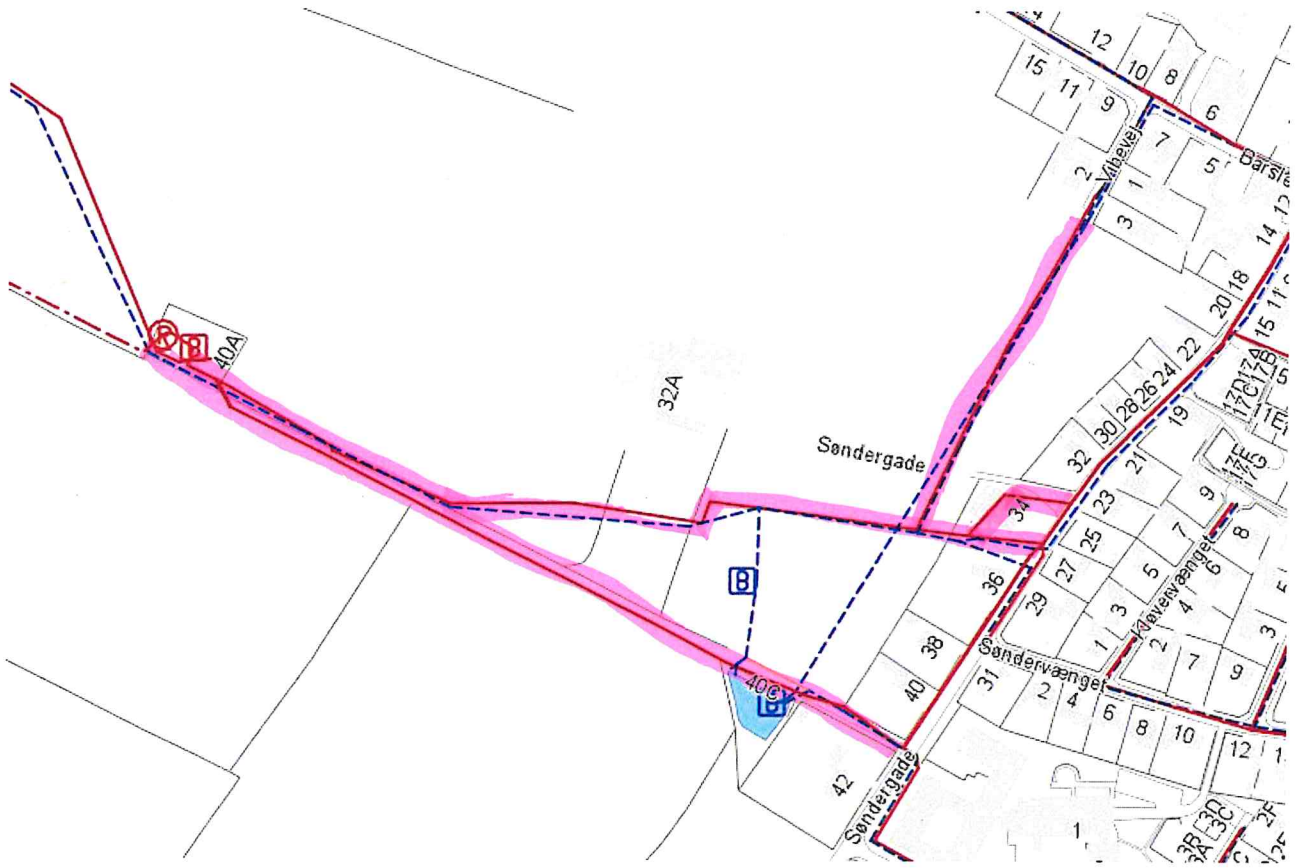

KOMMENTAR: B

DATO: 18/12/2023

MÅLFORHOLD: 1:3000 på A4

KOMMENTAR: 

STRUER ENERGI
 Jyllandsgade 1
 7600 Struer
 Tlf.: 96 84 22 30

D